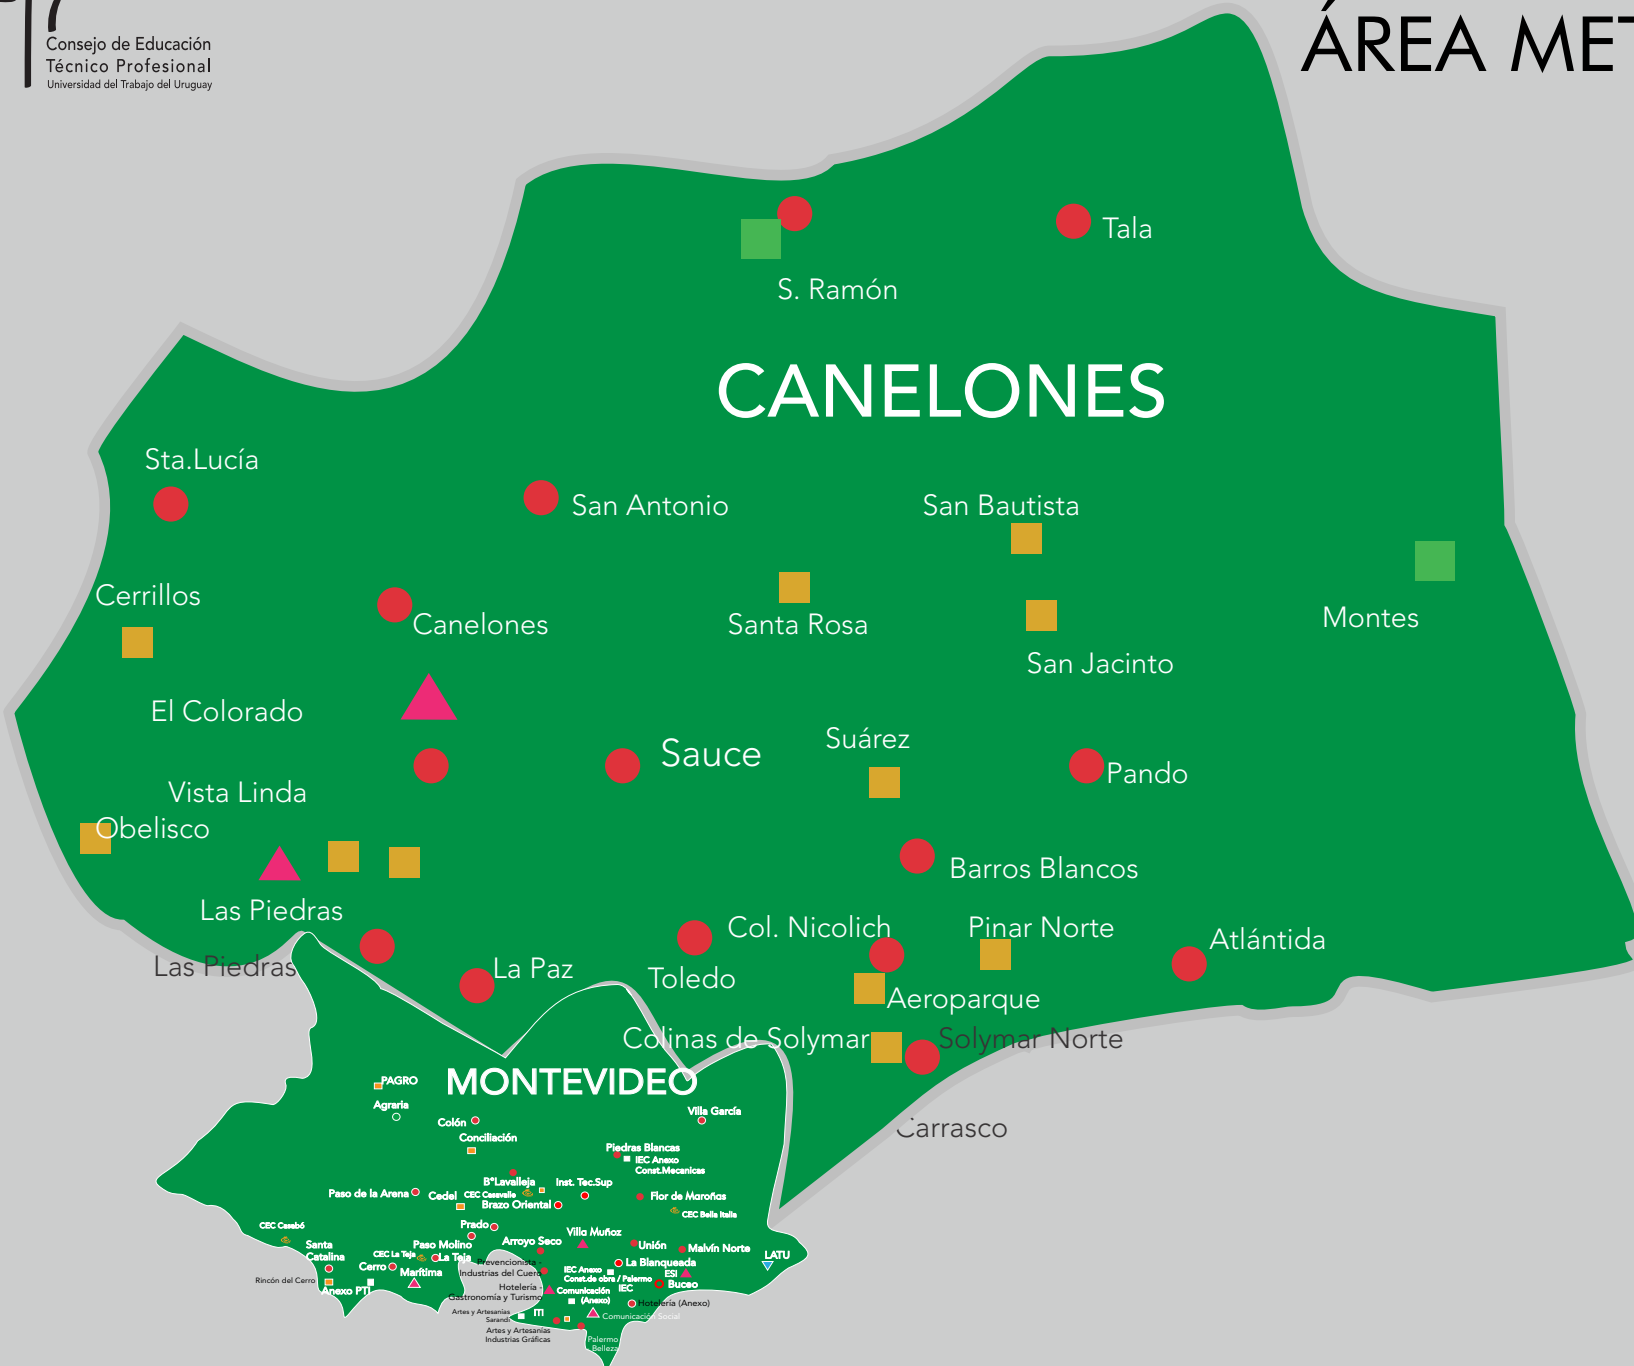

CENTROS EDUCATIVOS ÁREA METROPOLITANA

Referencias

- Campus Regional de Educación Tecnológica *
- Instituto Superior ○
- Escuela Técnica ●
- Escuela Superior ▲
- Escuela Agraria ■
- Centro Educativo ◆
- Polo Educativo Tecnológico ▼
- Experiencia Comunitaria □
- Anexo □
- Centro Regional de Capacitación ●
- Centro Educativo Asociado ▼